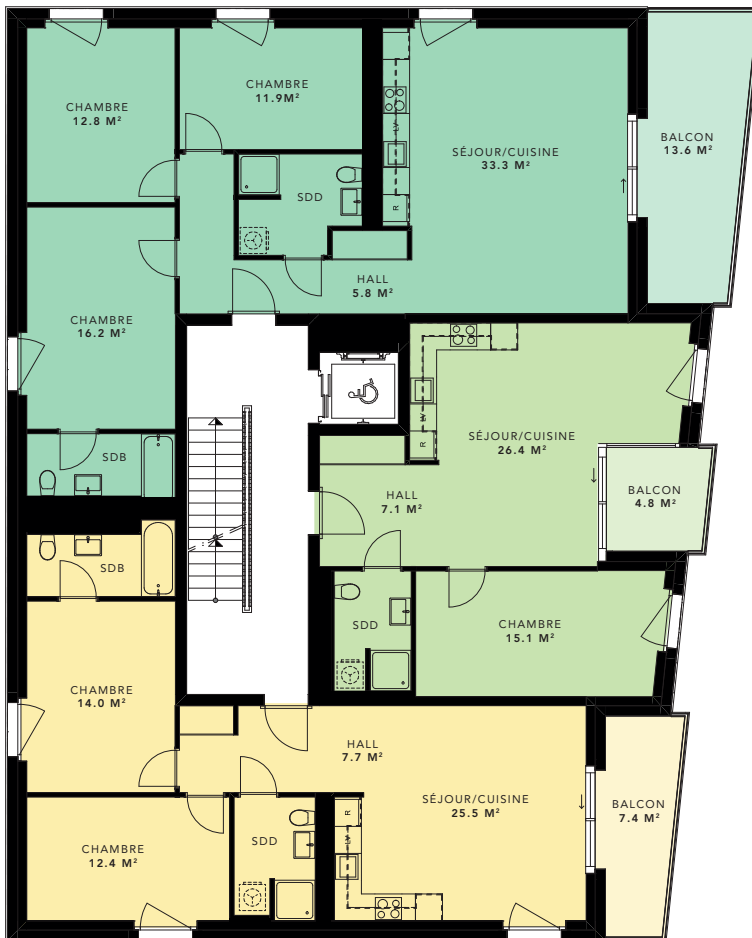

BÂTIMENT 5A

Route de Genève 5A
1033 Cheseaux-sur-Lausanne

N°lot **5A.101**
Pièces 4.5
Surf. habitable m² 95.0
Balcon/terrasse m² 13.6
Orientation Sud/Est

N°lot **5A.102**
Pièces 2.5
Surf. habitable m² 53.0
Balcon/terrasse m² 4.8
Orientation Sud

N°lot **5A.103**
Pièces 3.5
Surf. habitable m² 69.0
Balcon/terrasse m² 7.4
Orientation Sud/Ouest

 > GRANDPRESUD.CH