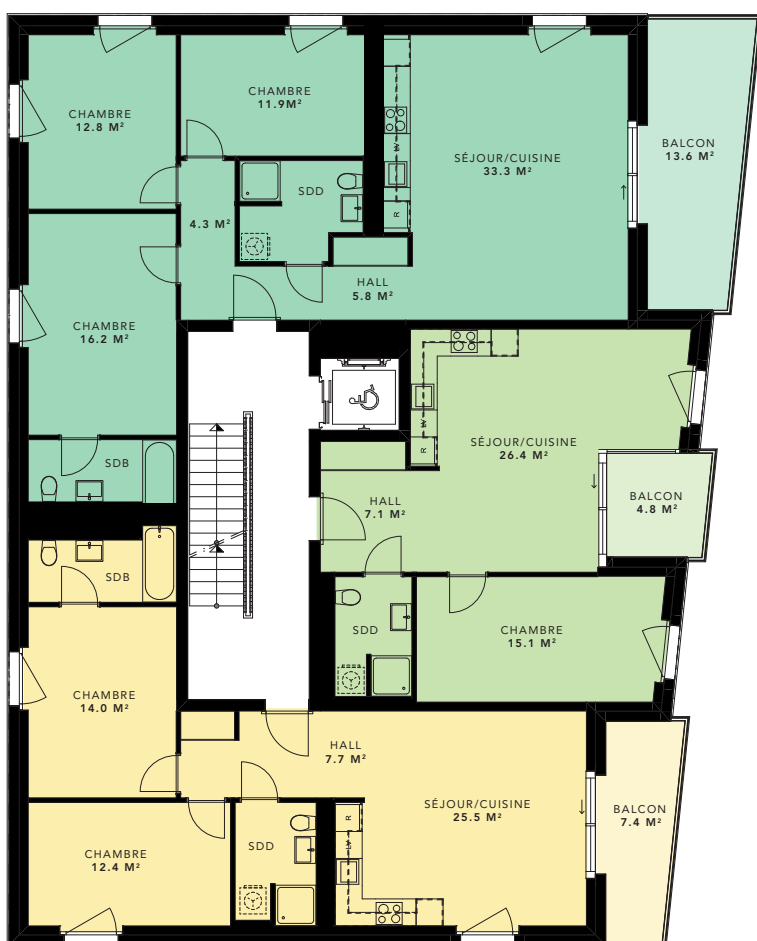

BÂTIMENT 5A

Route de Genève 5A
1033 Cheseaux-sur-Lausanne

N°lot **5A.201**
Pièces 4.5
Surf. habitable m² 95.0
Balcon/terrasse m² 13.6
Orientation Sud/Est

N°lot **5A.202**
Pièces 2.5
Surf. habitable m² 53.0
Balcon/terrasse m² 4.8
Orientation Sud

N°lot **5A.203**
Pièces 3.5
Surf. habitable m² 69.0
Balcon/terrasse m² 7.4
Orientation Sud/Ouest

 > GRANDPRESUD.CH